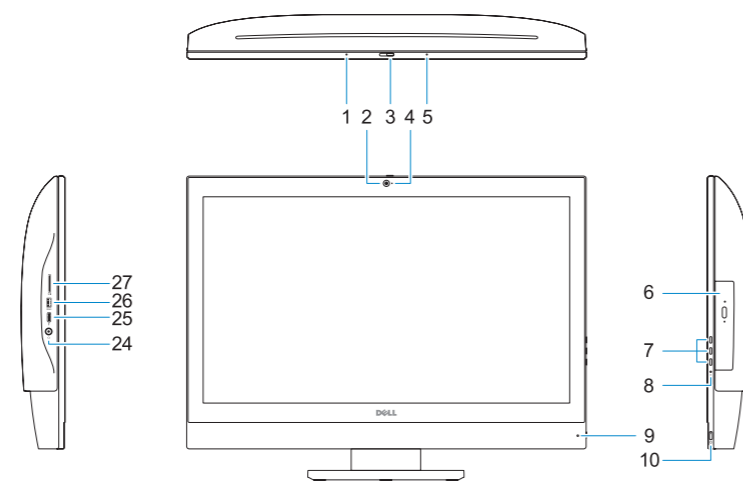

## Features

Recursos

1. Microphone
2. Camera (optional)
3. Camera privacy latch (optional)
4. Camera status light (optional)
5. Microphone
6. Optical drive (optional)
7. On Screen Display (OSD) buttons
8. Hard drive status light
9. Power status light
10. Power button/Power light
11. Audio port
12. DisplayPort
13. HDMI-out port
14. USB 3.0 ports
15. HDMI-in port (optional)
16. USB 2.0 ports
17. Network port
18. Power connector port
19. Power diagnostic light
20. Cable cover
21. Security cable slot
22. Stand
23. Service tag label
24. Headset connector
25. USB 3.0 Type-C port
26. USB 3.0 port with PowerShare
27. Media card reader

1. Microfone
2. Câmera (opcional)
3. Trava de privacidade da câmera (opcional)
4. Luz de status da câmera (opcional)
5. Microfone
6. Unidade óptica (opcional)
7. Botões On Screen Display (OSD)
8. Luz de status do disco rígido
9. Luz de status da energia
10. Botão/luz de alimentação
11. Porta de áudio
12. DisplayPort
13. Porta de saída HDMI
14. Portas USB 3.0
15. Porta de entrada HDMI (opcional)
16. Portas USB 2.0
17. Porta de rede
18. Porta do conector de alimentação
19. Luz de diagnóstico de energia
20. Cobertura do cabo
21. Encaixe do cabo de segurança
22. Suporte
23. Rótulo da etiqueta de serviço
24. Conector do fone de ouvido
25. Porta USB 3.0 Tipo C
26. Porta USB 3.0 com PowerShare
27. Leitor de cartão de mídia